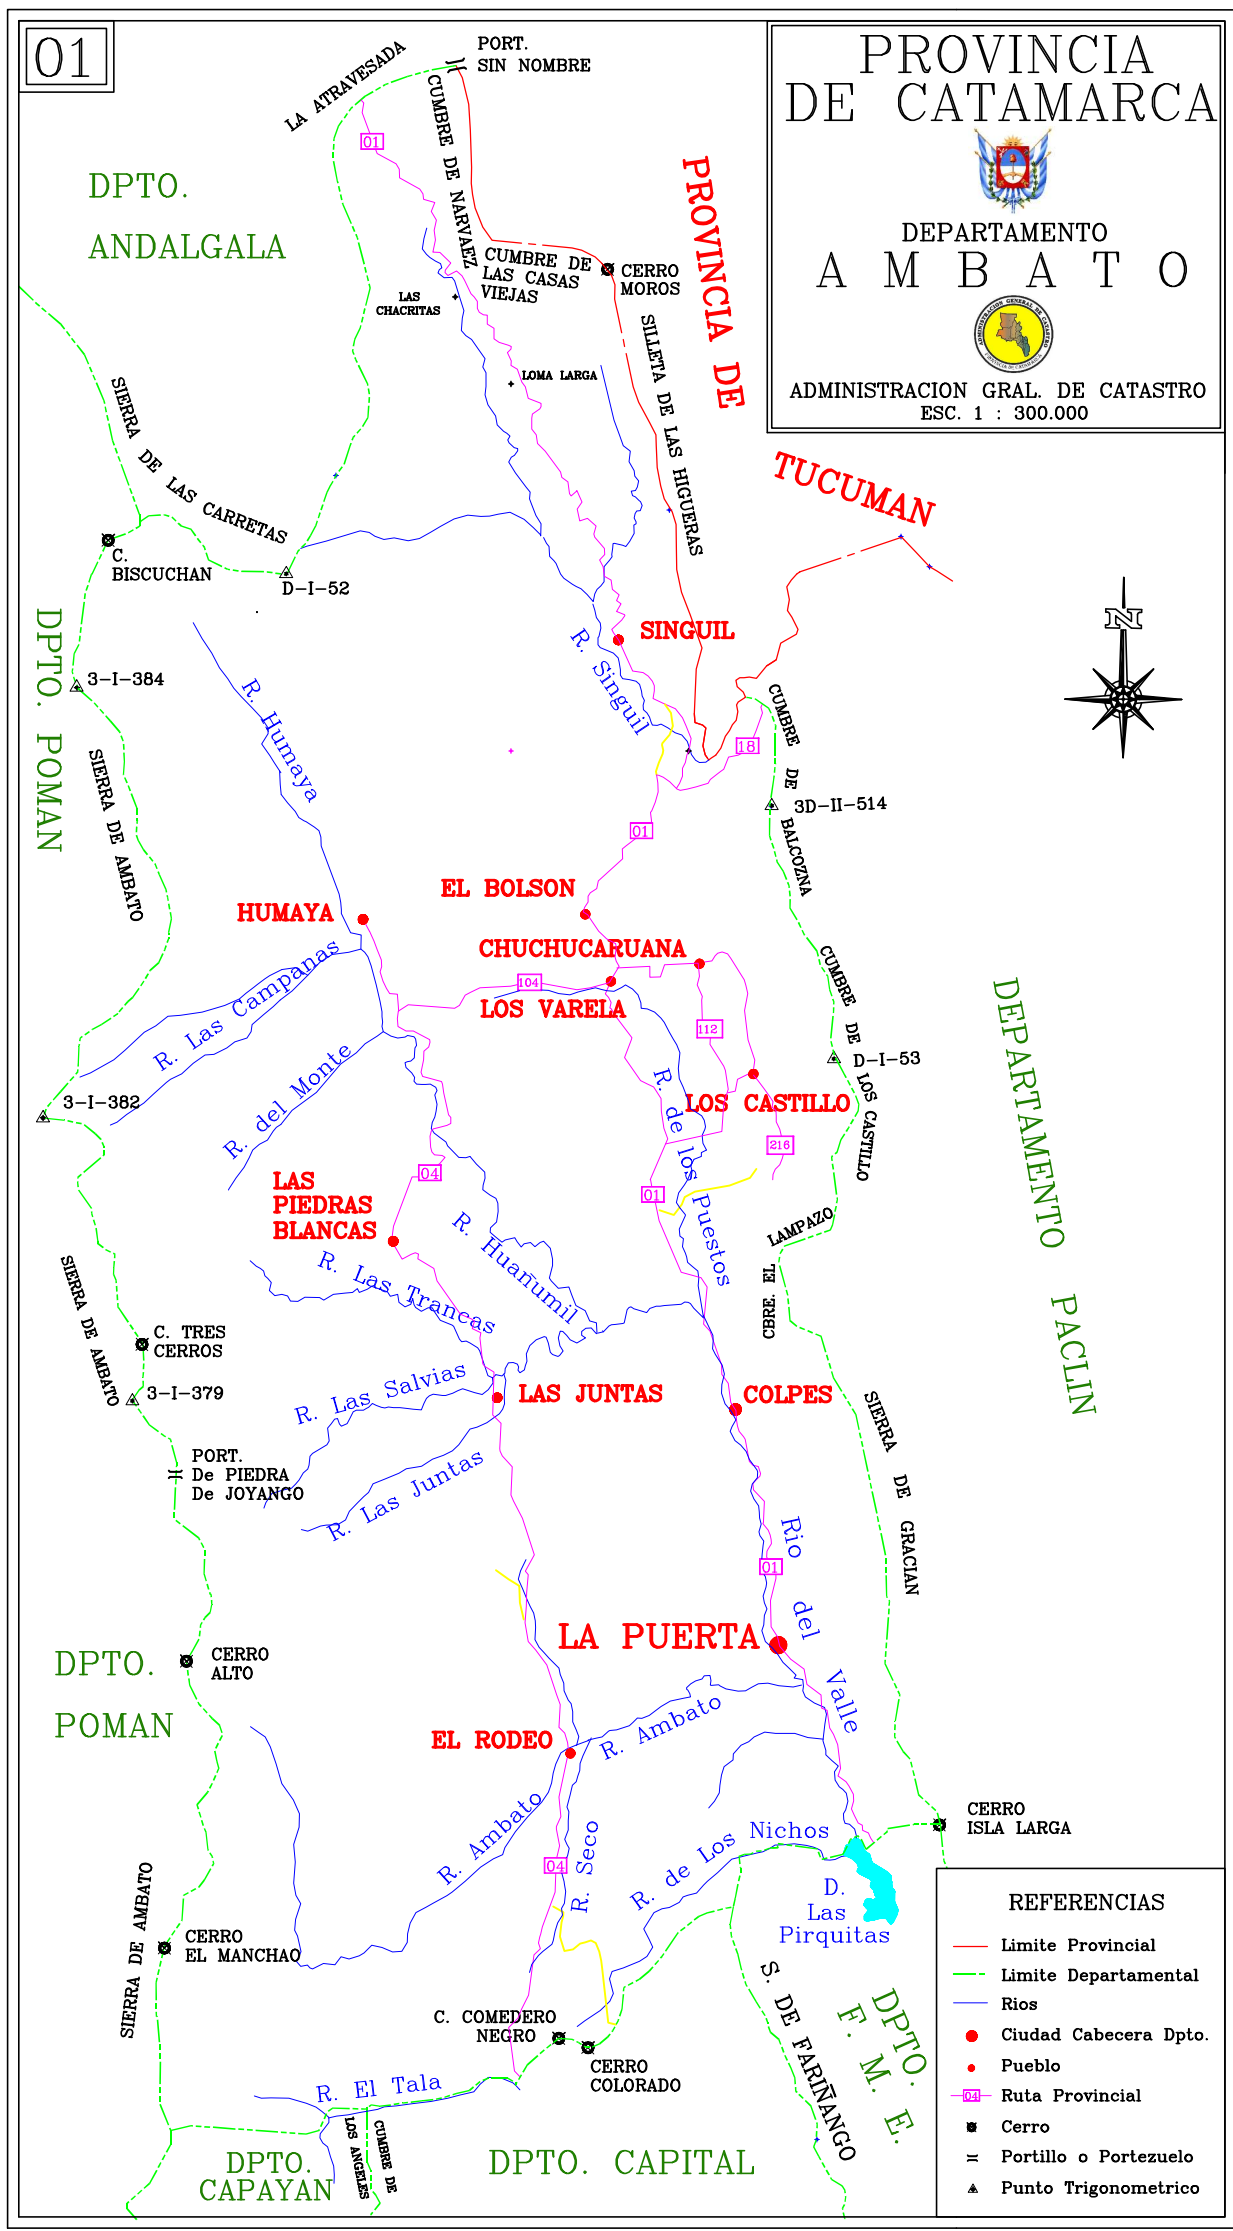

01

PROVINCIA DE CATAMARCA

DEPARTAMENTO A M B A T O

ADMINISTRACION GRAL. DE CATASTRO
ESC. 1 : 300.000

REFERENCIAS	
	Limite Provincial
	Limite Departamental
	Rios
	Ciudad Cabecera Dpto.
	Pueblo
	Ruta Provincial
	Cerro
	Portillo o Portezuelo
	Punto Trigonometrico