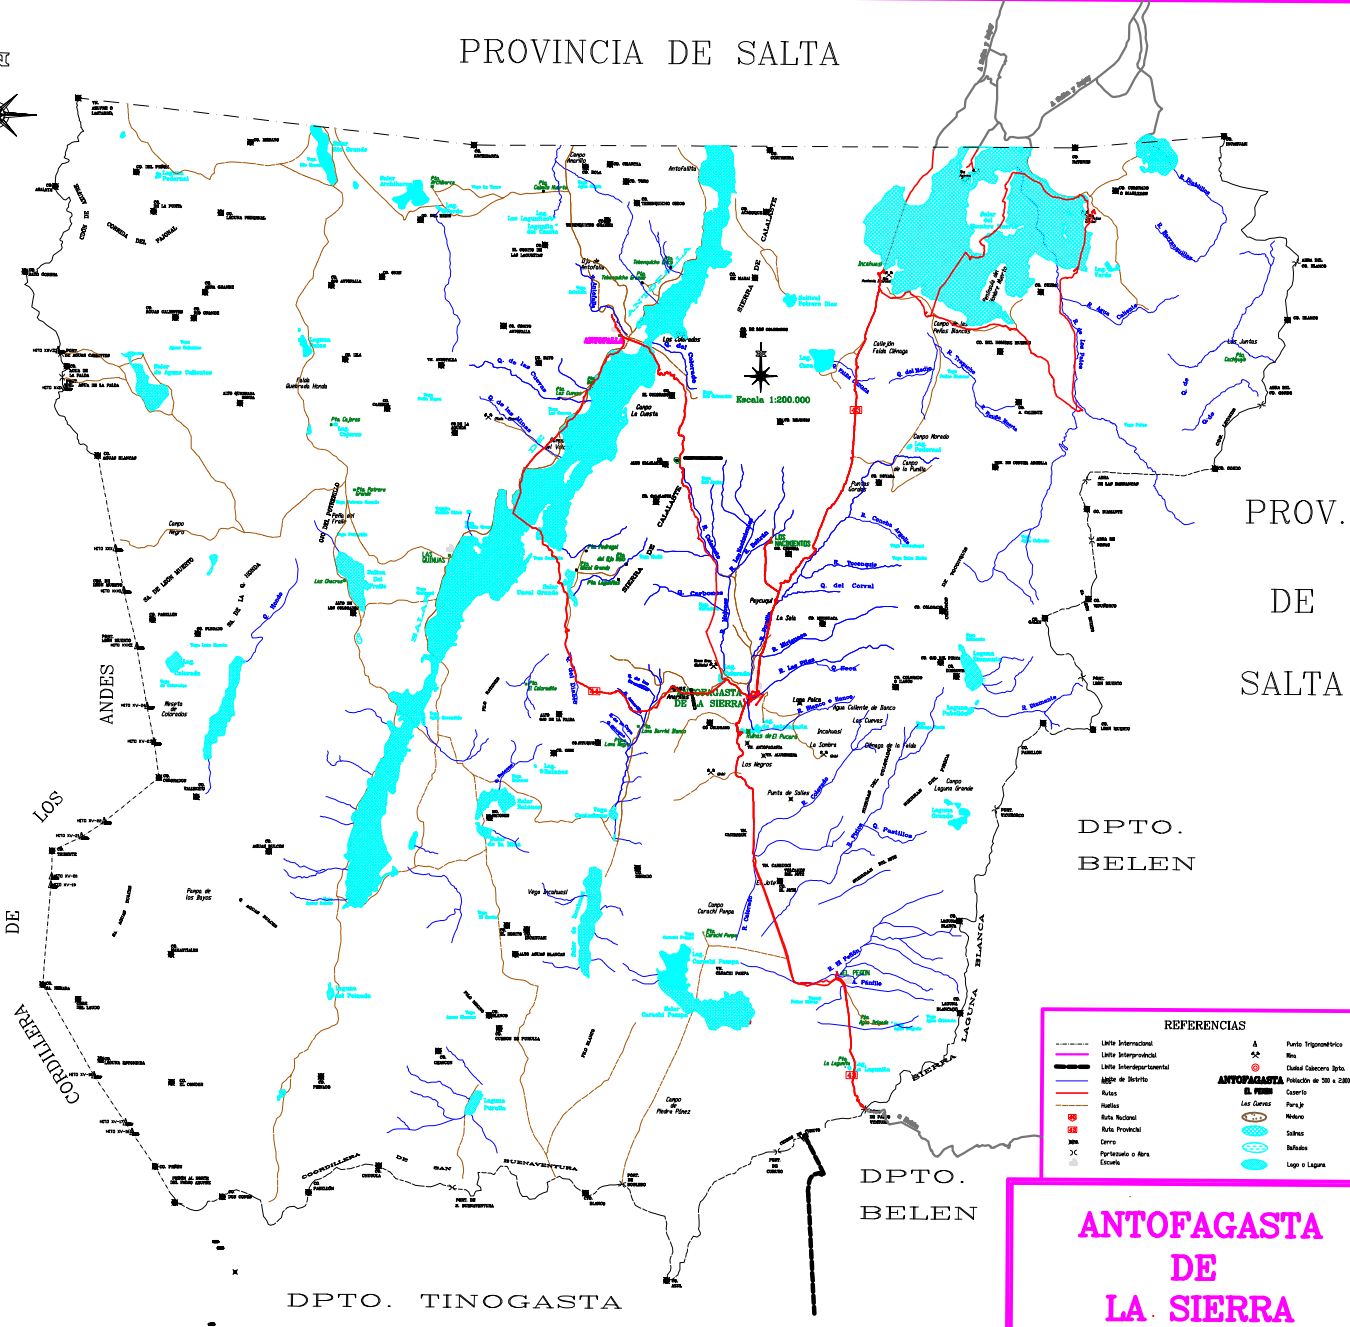

PROVINCIA DE SALTA

PROV.
DE
SALTA

DPTO.
BELEN

DPTO. TINOGASTA

REFERENCIAS

-----	Límite Internacional	A	Punto Trigonométrico
-----	Límite Interdepartamental	S.C.	Distrital
-----	Límite de Sector	ANTOFAGASTA	Distrital Caceres Dpto.
-----	Rutas	ANTOFAGASTA	Caserío
-----	Rutas	ANTOFAGASTA	Paraje
-----	Ruta Nacional	ANTOFAGASTA	Meluco
-----	Ruta Provincial	ANTOFAGASTA	Sabino
-----	Cerro	ANTOFAGASTA	Bañales
-----	Parque o Área Ecológica	ANTOFAGASTA	Lago o Laguna

ANTOFAGASTA DE LA SIERRA

PROVINCIA DE CATAMARCA

ADMINISTRACIÓN GENERAL DE CATASTRO