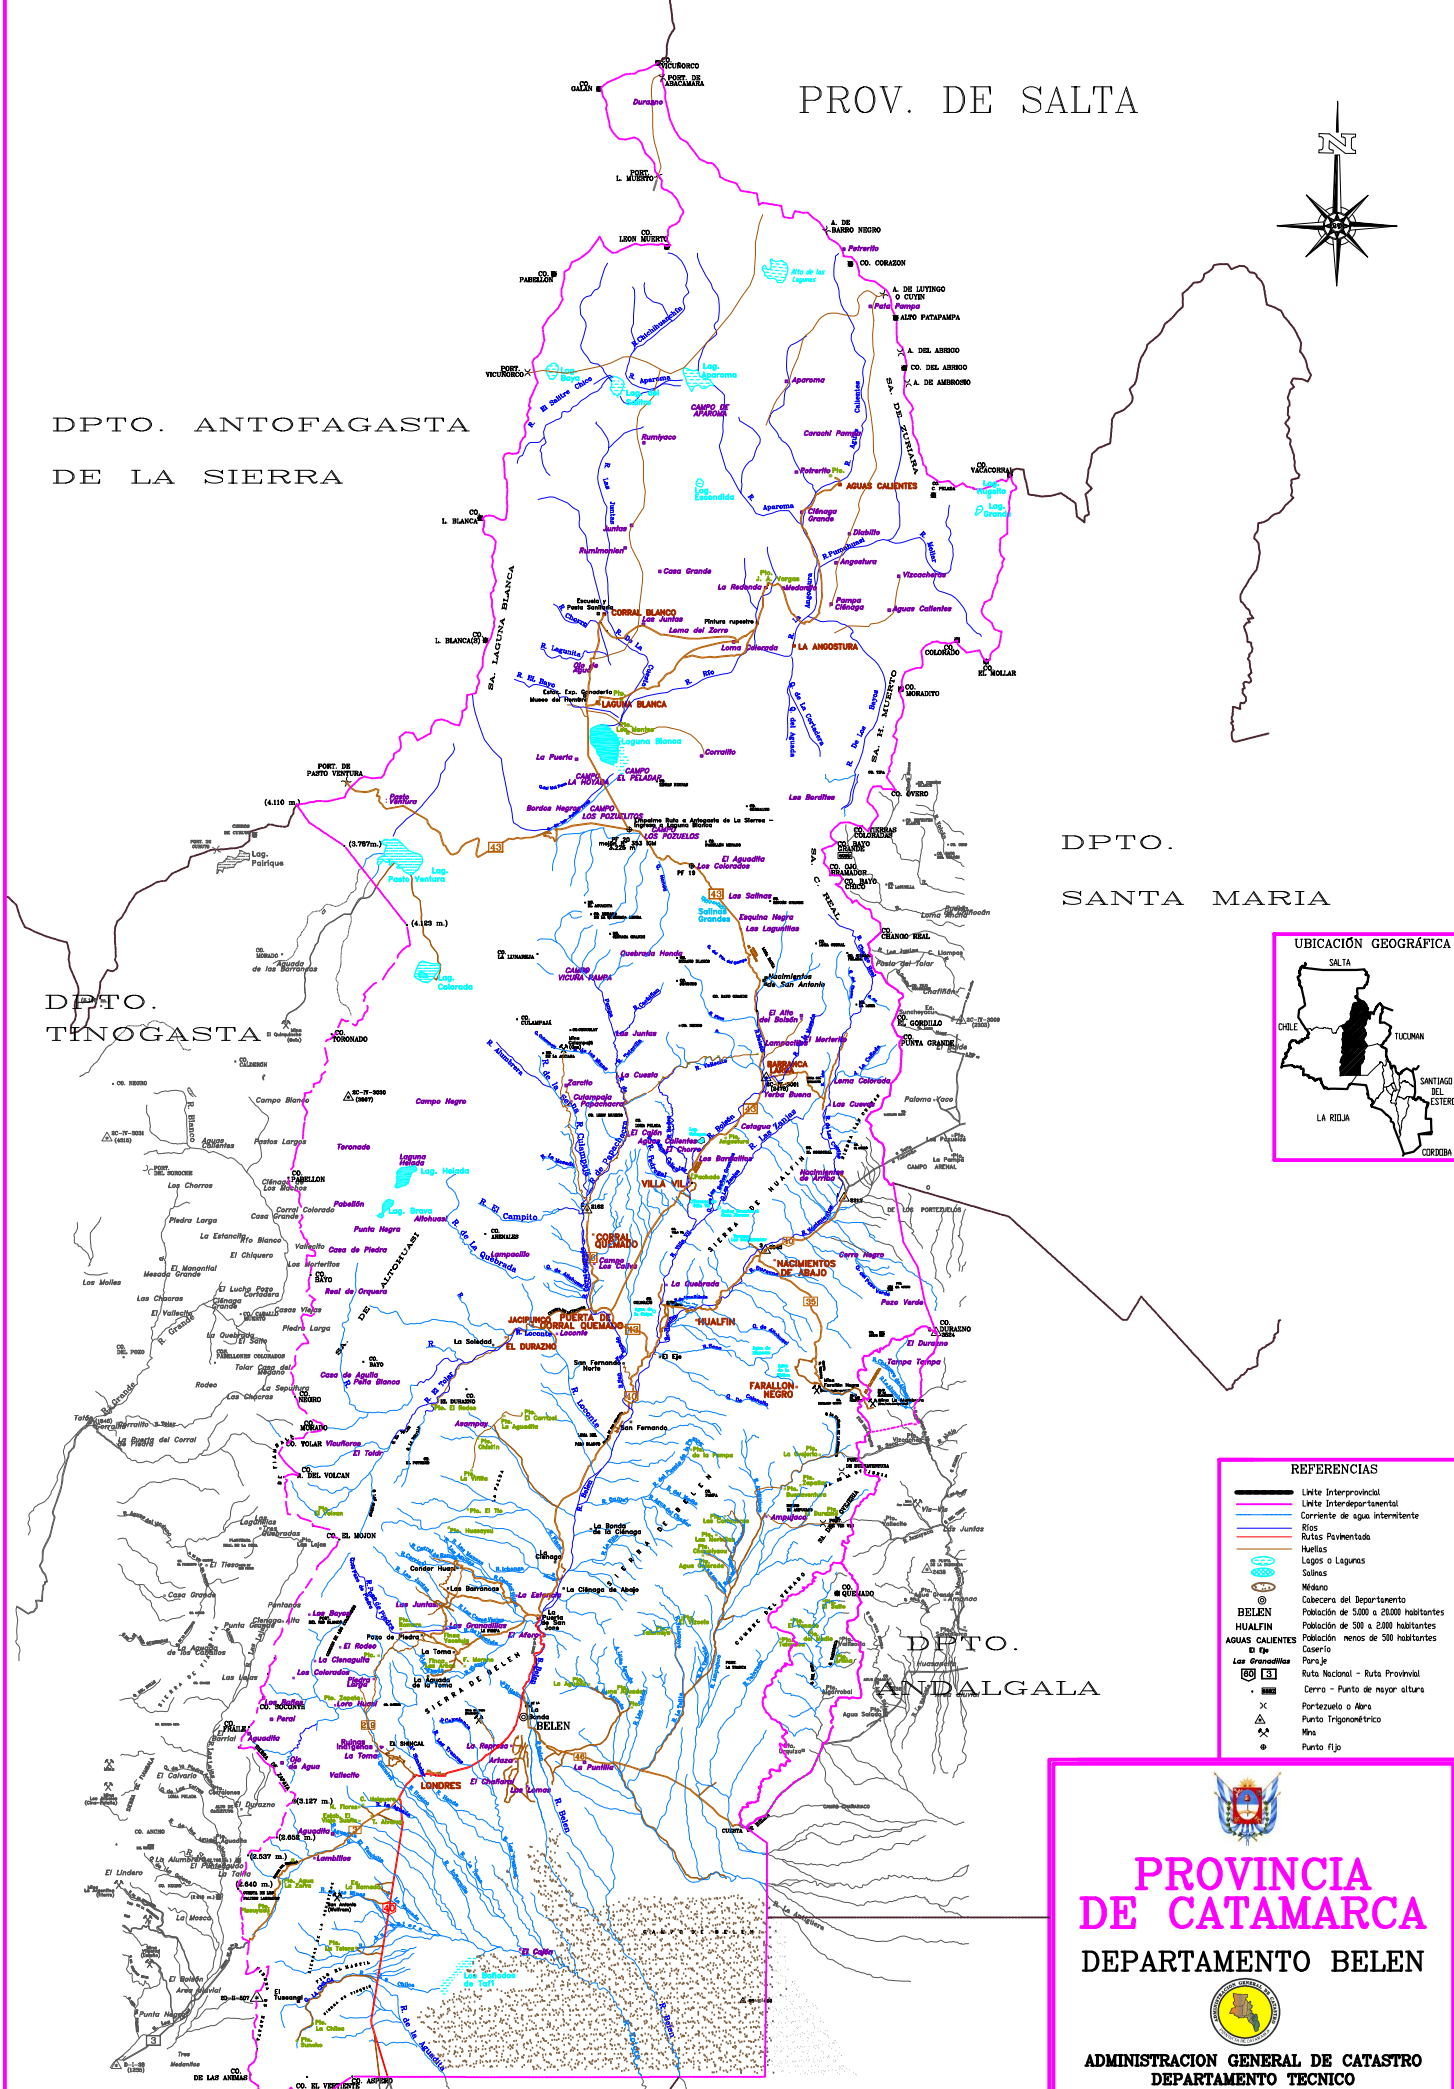

PROV. DE SALTA

DPTO. ANTOFAGASTA
DE LA SIERRA

DPTO. SANTA MARIA

DPTO. TINOAGASTA

REFERENCIAS

- Límite Interprovincial
- Límite Interdepartamental
- Corriente de agua intermitente
- Ríos
- Rutas Pavimentada
- Rutas
- Huelcos
- Lagos o Lagunas
- Salinas
- Médano
- Cabecera del Departamento
- BELÉN Población de: 5.000 a 25.000 habitantes
- HUALFIN Población de: 500 a 2.000 habitantes
- Caserío
- Puesto
- Las Geometría
- Ruta Nacional - Ruta Provincial
- Cerro - Punto de mayor altura
- Portezuelo o Abra
- Punto Trigonométrico
- Mina
- Punto fijo

PROVINCIA DE CATAMARCA

DEPARTAMENTO BELEN

ADMINISTRACION GENERAL DE CATASTRO
DEPARTAMENTO TECNICO
DIVISION CARTOGRAFIA

Este presente mapa se confeccionó utilizando como base las cartas del I.C.A.A. a escala 1:250.000 y documentos cartográficos obtenidos en la Administración General de Catastro.

Las líneas departamentales expresadas en el presente plano son provisionales hasta el dictado de la Ley Provincial que las determine.